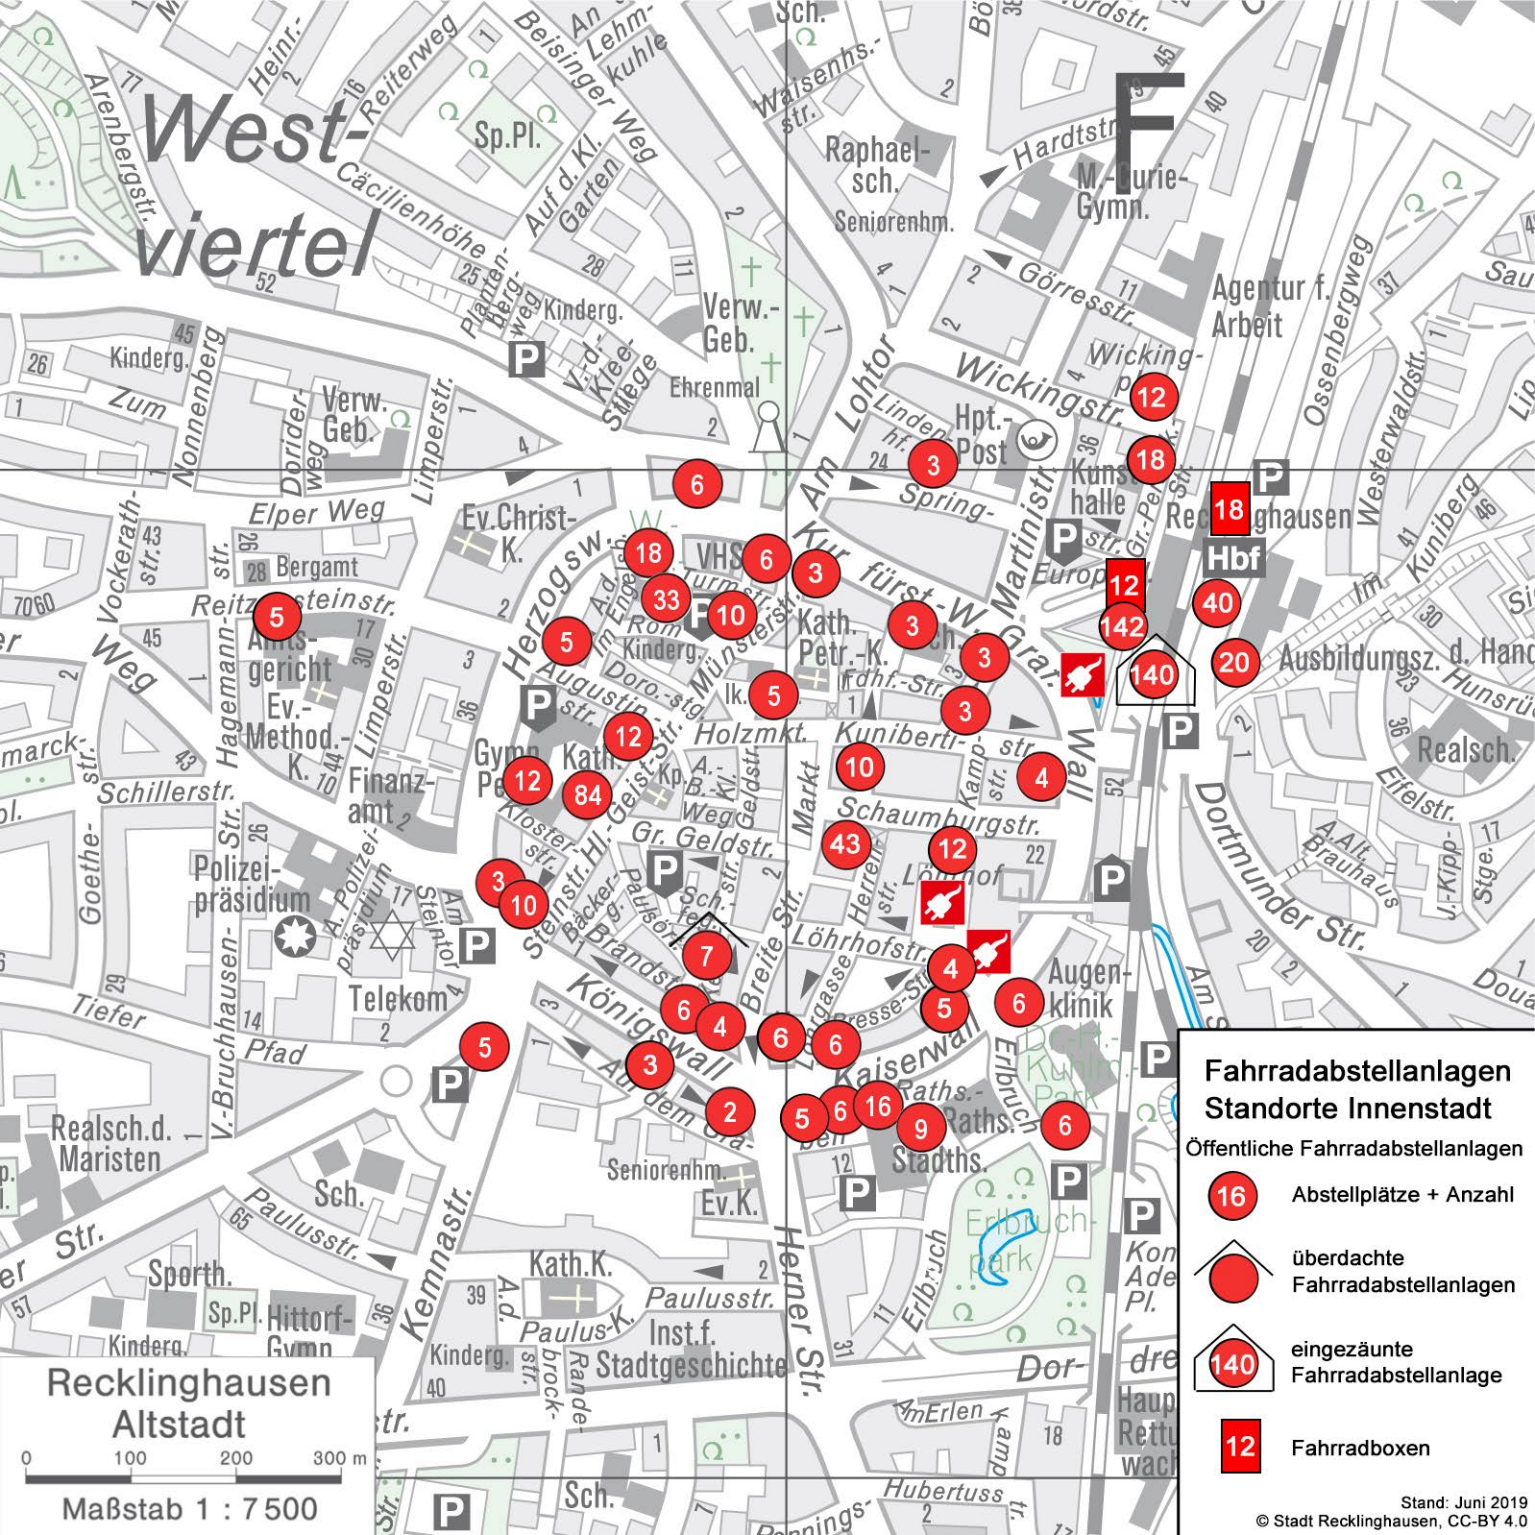

West- viertel

Fahrradabstellanlagen Standorte Innenstadt

Öffentliche Fahrradabstellanlagen

-  16 Abstellplätze + Anzahl
-  überdachte Fahrradabstellanlagen
-  eingezäunte Fahrradabstellanlage
-  Fahrradboxen

**Recklinghausen
Altstadt**

Maßstab 1 : 7 500