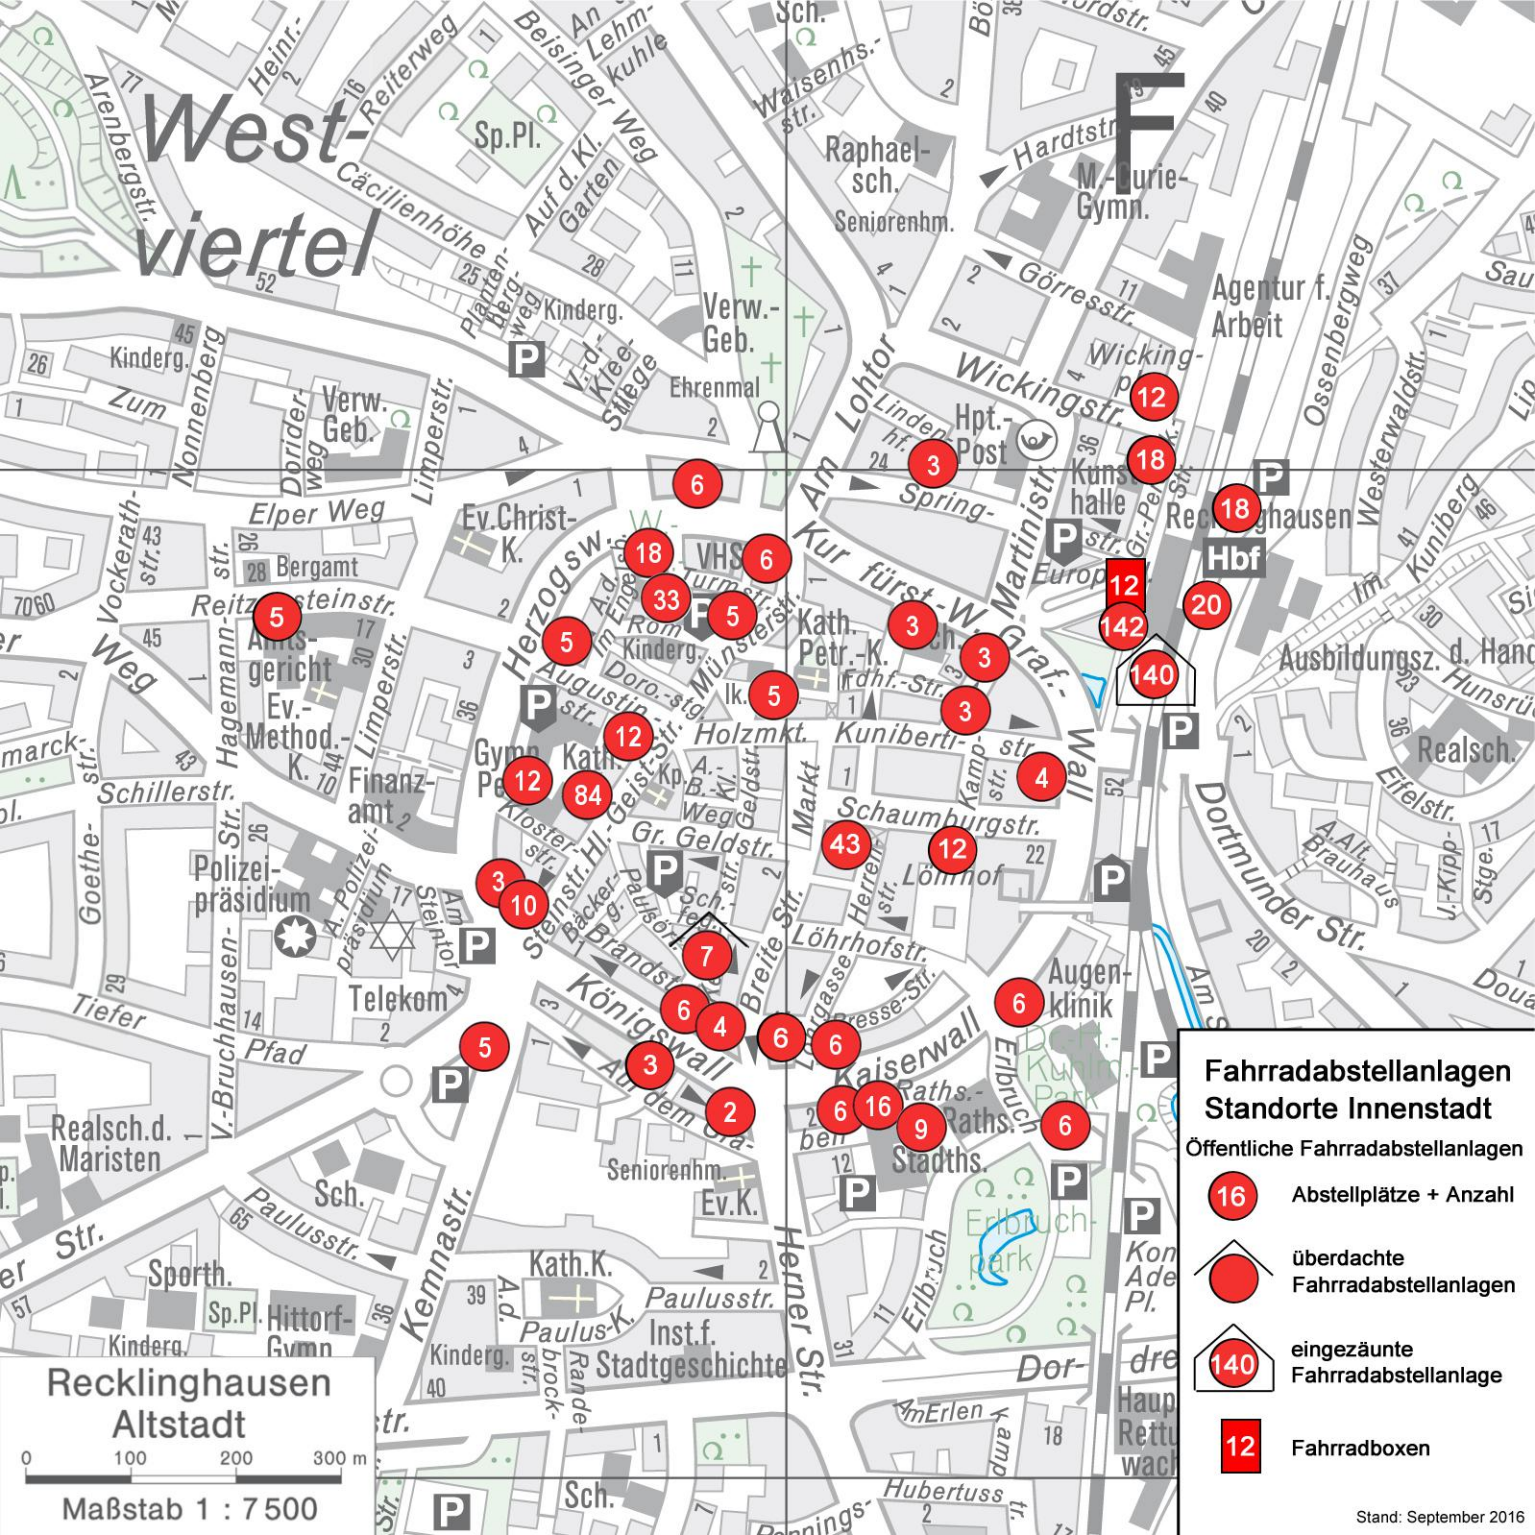

West- viertel

Fahrradabstellanlagen Standorte Innenstadt

Öffentliche Fahrradabstellanlagen

- 16 Abstellplätze + Anzahl
- überdachte Fahrradabstellanlagen
- 140 eingezäunte Fahrradabstellanlage
- 12 Fahrradboxen

**Recklinghausen
Altstadt**

0 100 200 300 m

Maßstab 1 : 7 500